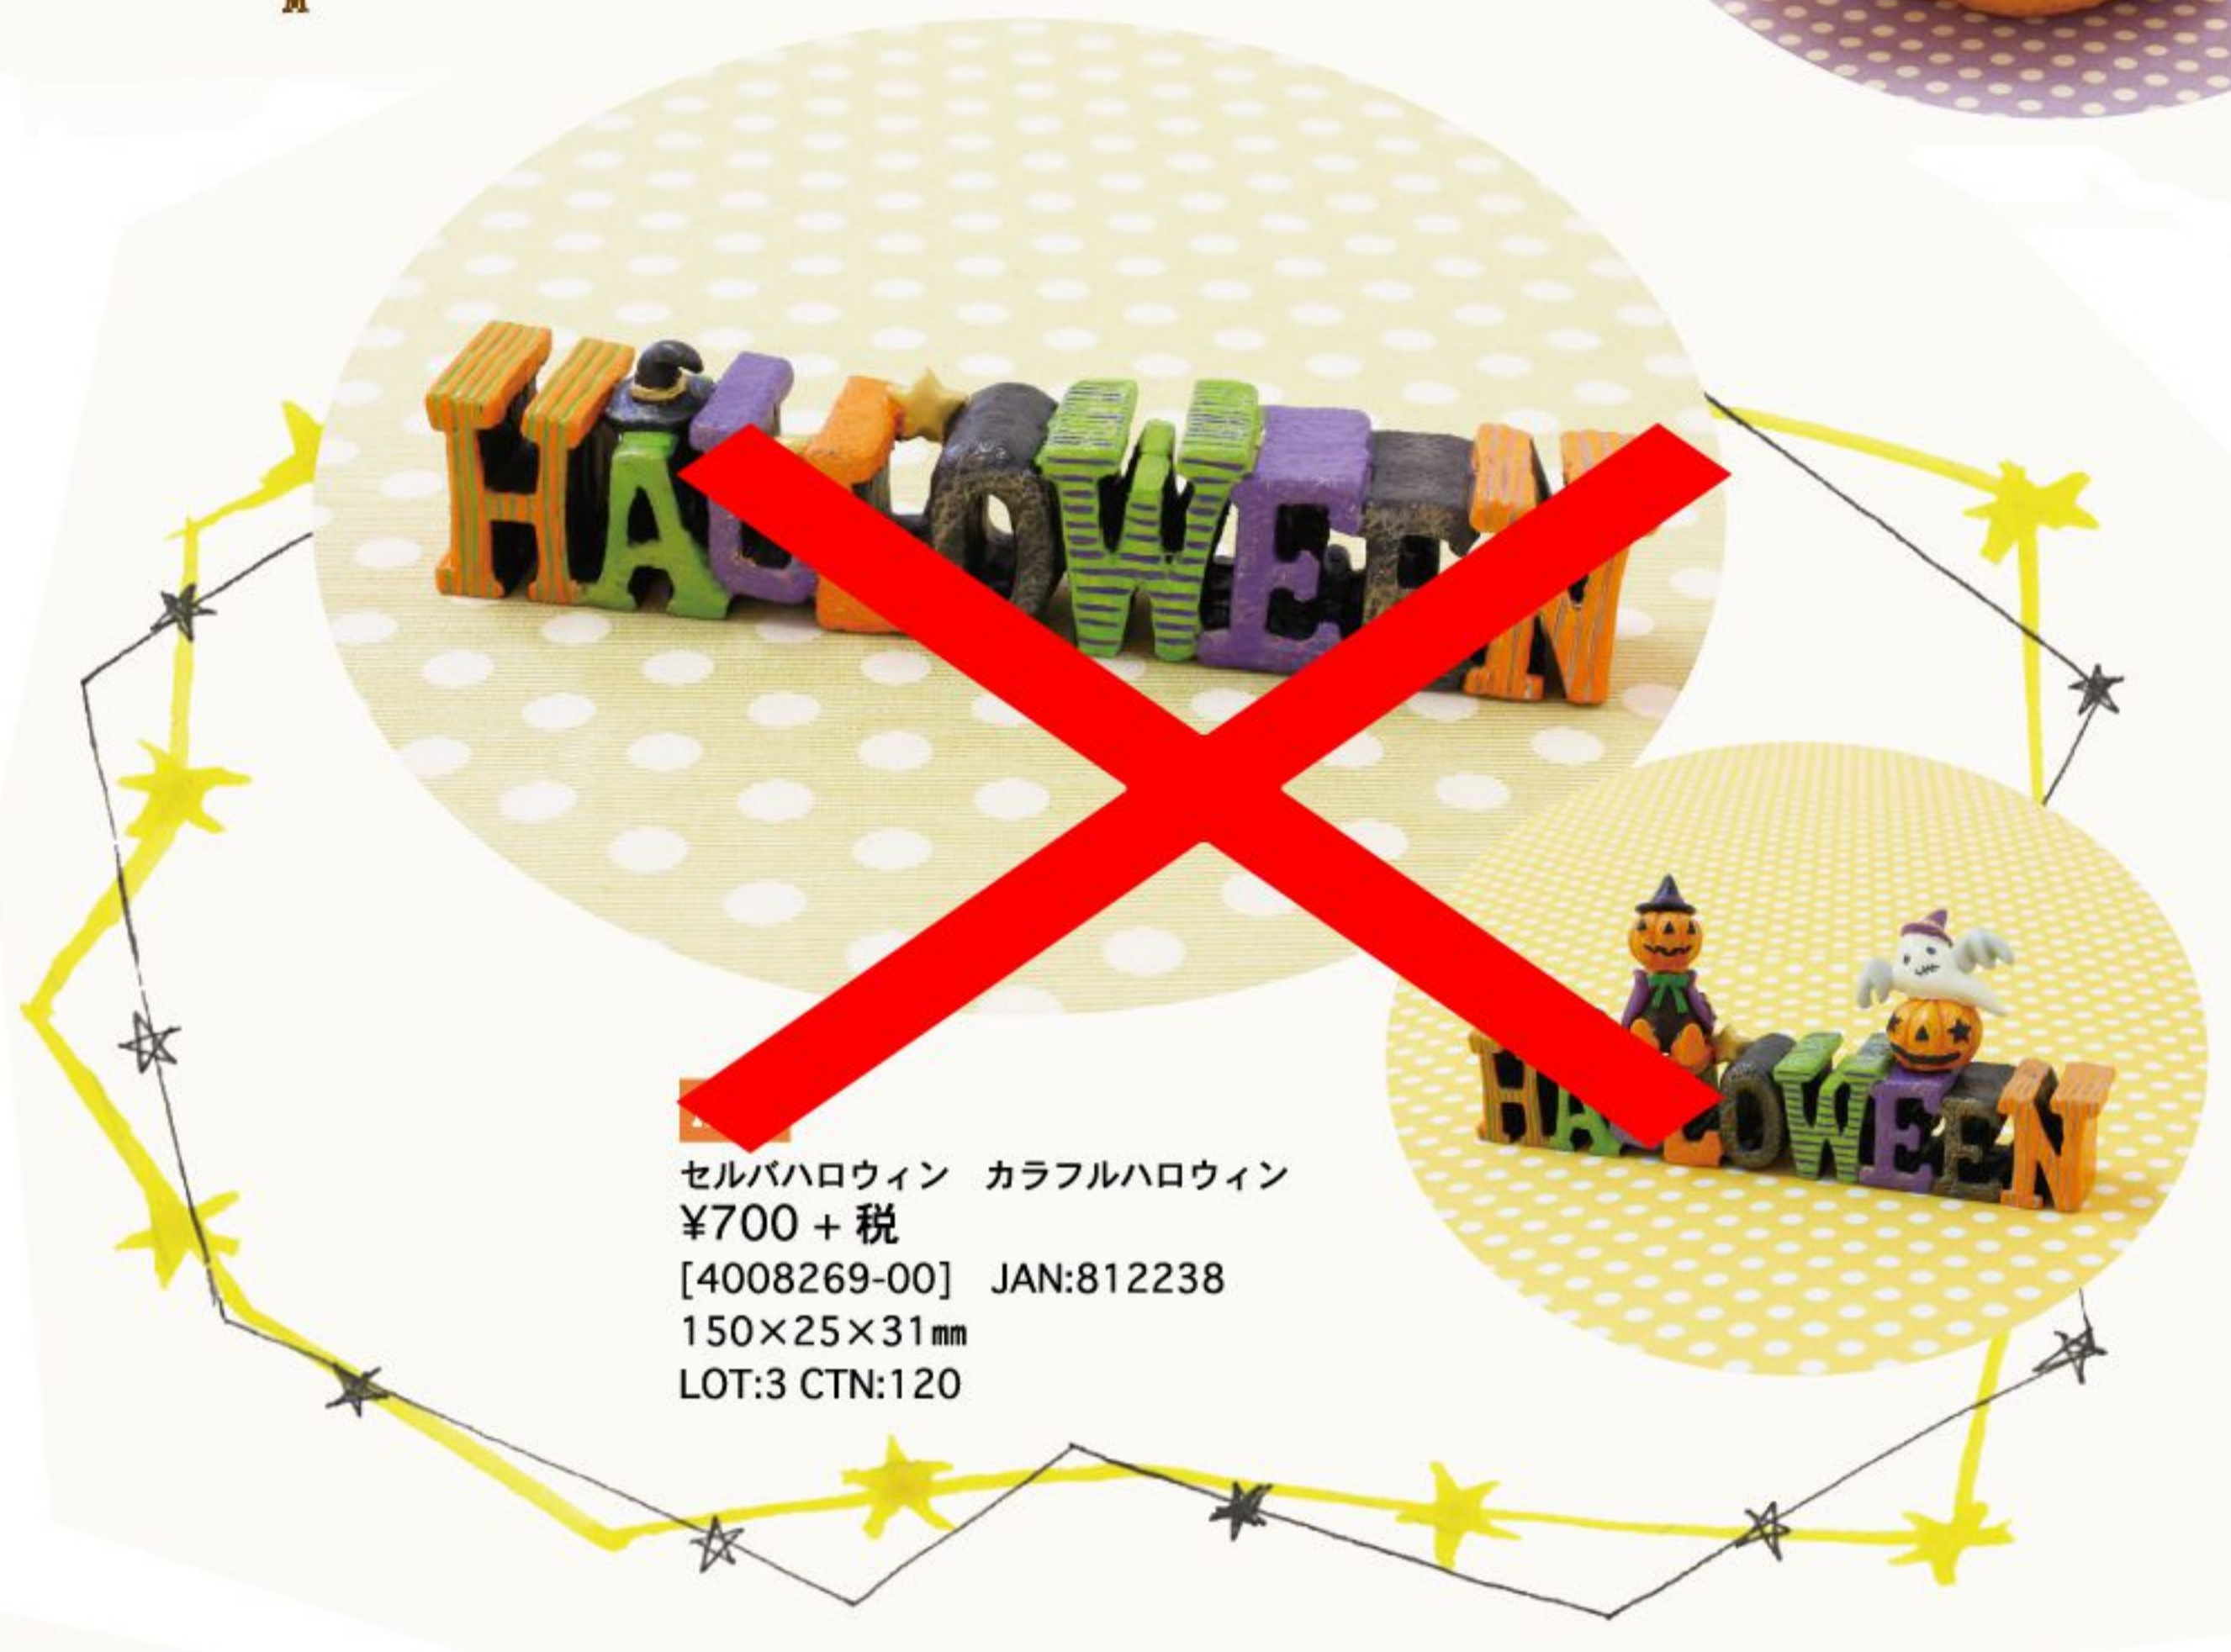

★ハロウィン SALE★通常掛率より5%OFF!

底の穴をヘタ部分にセットしてスタッキングできます

new

- セルバハロウィン パンプキン
- S = ¥250 + 税
[4008235-01] JAN:811118
φ35×23mm LOT:6 CTN:240
 - M = ¥450 + 税
[4008235-02] JAN:811125
φ75×65mm LOT:6 CTN:96
 - L = ¥1,000 + 税
[4008235-03] JAN:811132
φ130×118mm LOT:1 CTN:48
 - LL = ¥2,500 + 税
[4008235-04] JAN:811149
φ165×140mm LOT:1 CTN:24

S

M

L

セルバハロウィン カラフルハロウィン
¥700 + 税
[4008269-00] JAN:812238
150×25×31mm
LOT:3 CTN:120

A

B

C

ライトはいろいろなカラーに
変化しながら点滅します☆